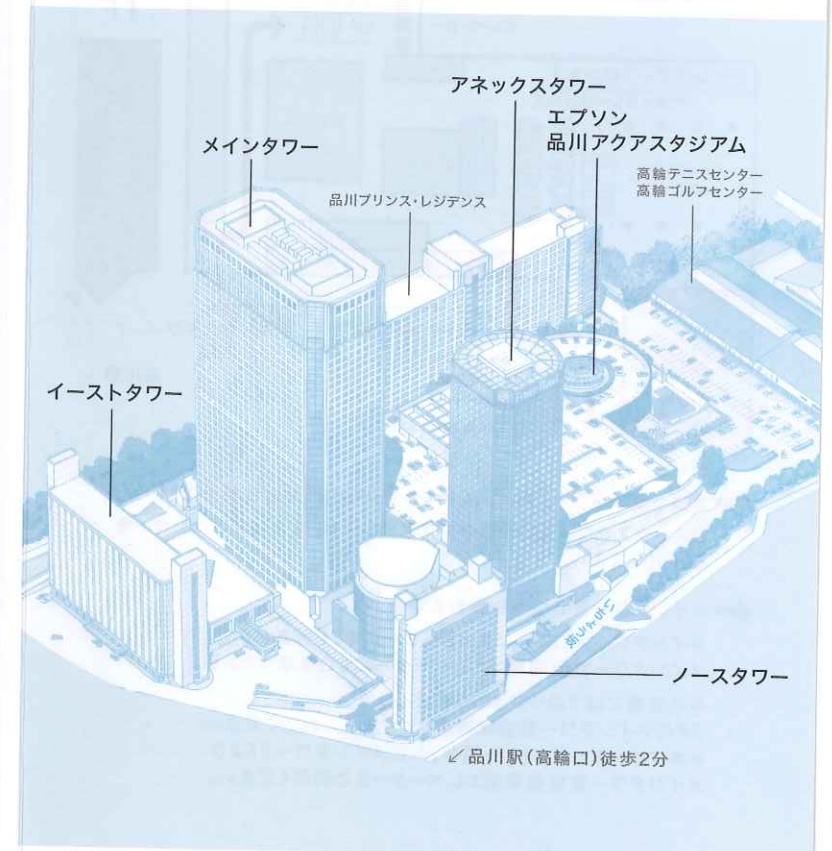

■ 館内のご案内

【イーストタワー】

- 17F ●客室
- 2F
- 1F ●エントランスロビー・フロント
- カフェレストラン 24
- メインタワーへの連絡通路がございます。
- B1 ●カラオケ 山手線

【メインタワー】

- 39F ●ラウンジ・バー&レストラン トップ オブ シナガワ
- 38F ●味街道 五十三次
- 37F ●客室
- 6F ●宴会場(36-34-32-30-28-26-24-22-19-17-15-12-10-8-6F)
- 4F ●中国料理 品川大飯店
- 中国料理 バイキング 孫悟空
- ホワイトチャペル(屋外)
- 3F ●プール ●ブライダルサロン ●小宴会場
- ドレスブティック ●チャペルTENKEI ●神殿
- メイクアップルーム ●フォトスタジオ
- 2F ●宴会専用クローク ●コーヒーラウンジ マウナケア
- プリンセスウエディング コンシェルジュ
- 宅配便受付
- メインタワー宴会場専用エレベーター
- アネックスタワーへの連絡通路がございます。
- 1F ●エントランスロビー・フロント・ゲストリレーションズ
- コンビニエンスショップ
- リュクス ダイニング ハバナ
- イーストタワー・アネックスタワーへの連絡通路がございます。
- B1-B2 ●駐車場

【アネックスタワー】

- 32F ●客室
- 8F
- 7F ●駐車場(屋外)
- エントランスロビー・フロント・ゲストリレーションズ ●アネックスカフェ
- 6F ●フォトスタジオ
- メイクアップスタジオ ●宴会場
- 5F ●プリンスホール ●クローク ●宴会場
- 3F ●品川プリンスシネマ
- よしもとプリンスシアター(クラブeX)
- カフェ シネマ
- 託児ルーム dakko room
- 2F ●フードコート
- ビューティー&リラクゼーションコーナー
- 1F-2F ●ボウリングセンター
- メインタワーへの連絡通路がございます。
- 1F ●スーパーニールショップ
- 和食 ななかまど
- 日本茶カフェ 茶のしずく

【エプソン 品川アクアスタジアム】

- 水族館&アトラクションズスクエア
- ステラボール
- アクアダイニング トロピクス
- カフェ&ビアホール
- ポート・オブ・バイレーツ

【ノースタワー】

- 17F ●イタリアンレストラン
- ニューヨークピア17
- 16F ●客室
- 3F
- 2F ●ロビー・フロント
- 1F ●叙々苑

■メインタワー宴会場専用エレベーター
 □連絡通路

品川プリンスホテル
INFORMATION
 交通・館内のご案内

Prince Hotel
 Shinagawa

新幹線・JR線・京急線の品川駅前(高輪口)
 〒108-8611 東京都港区高輪4-10-30 TEL: 03-3440-1111