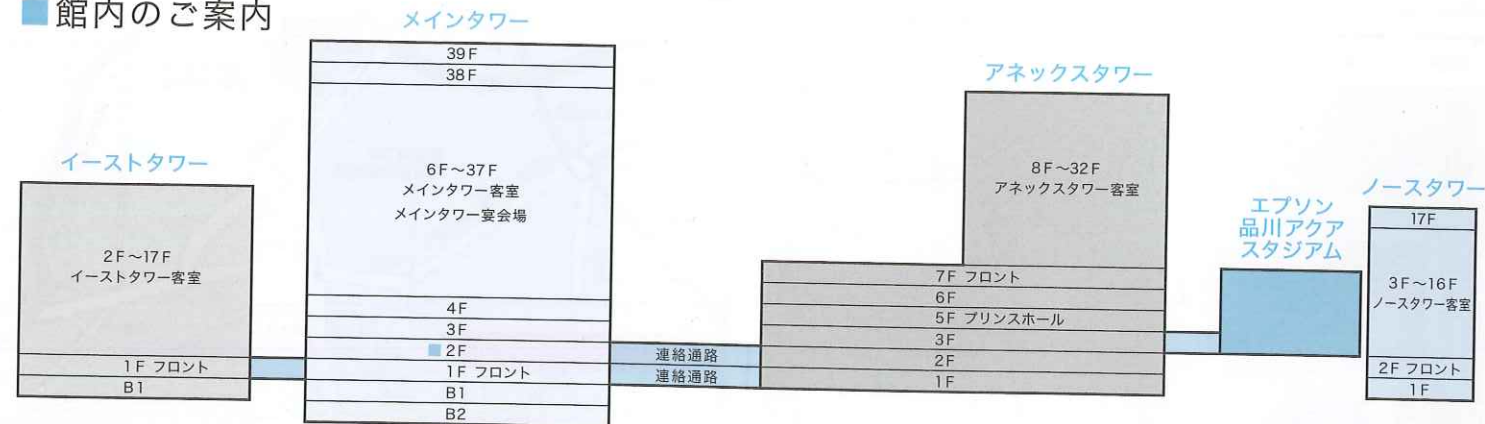

■ 館内のご案内

【イーストタワー】

- 17F ●客室
- 2F
- 1F ●エントランスロビー・フロント
- カフェレストラン 24
- メインタワーへの連絡通路がございます。
- B1 ●カラオケ 山手線

【メインタワー】

- 39F ●ラウンジ・バー&レストラン トップ オブ シナガワ
- 38F ●味街道 五十三次
- 37F ●客室
- 6F ●宴会場(36-34-32-30-28-26-24-22-19-17-15-12-10-8-6F)
- 4F ●中国料理 品川大飯店
- 中国料理 バイキング 孫悟空
- ホワイトチャペル(屋外)
- 3F ●プール ●ブライダルサロン ●小宴会場
- ドレスブティック ●チャペルTENKEI ●神殿
- メイクアップルーム ●フォトスタジオ
- 2F ●宴会専用クローク ●コーヒーラウンジ マウナケア
- プリンセスウエディング コンシェルジュ
- 宅配便受付
- メインタワー宴会場専用エレベーター
- アネックスタワーへの連絡通路がございます。
- 1F ●エントランスロビー・フロント・ゲストリレーションズ
- コンビニエンスショップ
- リュクス ダイニング ハバナ
- イーストタワー・アネックスタワーへの連絡通路がございます。
- B1-B2 ●駐車場

【アネックスタワー】

- 32F ●客室
- 8F
- 7F ●駐車場(屋外)
- エントランスロビー・フロント・ゲストリレーションズ ●アネックスカフェ
- 6F ●フォトスタジオ
- メイクアップスタジオ ●宴会場
- 5F ●プリンスホール ●クローク ●宴会場
- 3F ●品川プリンスシネマ
- よしもとプリンスシアター(クラブeX)
- カフェ シネマ
- 託児ルーム dakko room
- 2F ●フードコート
- ビューティー&リラクゼーションコーナー
- 1F-2F ●ボウリングセンター
- メインタワーへの連絡通路がございます。
- 1F ●スーパーニールショップ
- 和食 ななかまど
- 日本茶カフェ 茶のしずく

【エプソン 品川アクアスタジアム】

- 水族館&アトラクションズスクエア
- ステラボール
- アクアダイニング トロピクス
- カフェ&ビアホール
- ポート・オブ・バイレーツ

【ノースタワー】

- 17F ●イタリアンレストラン
- ニューヨークピア17
- 16F ●客室
- 3F
- 2F ●ロビー・フロント
- 1F ●叙々苑

■メインタワー宴会場専用エレベーター
 □連絡通路

品川プリンスホテル
INFORMATION
 交通・館内のご案内